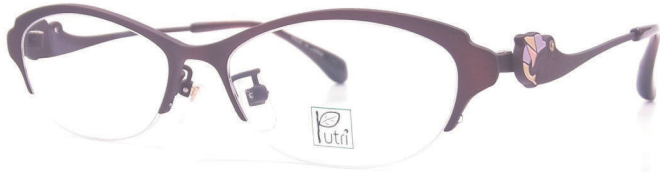

C-3 ブラック / グ-レマ-ブル / パ-ルパ-ブル

C-2 レッド / ワインレッド / パ-ルビ-ンク

C-4 タ-カパ-レット / パ-ブルサ / パ-ルラベ-ンダ-

EP-835

SIZE: 52□16-135 30.0

F: Titanium T: Titanium Decoration: Cubic Zirconia

00320

C-1 アンティークブルー
/ ベイルオレンジ / ピンク / オレンジ