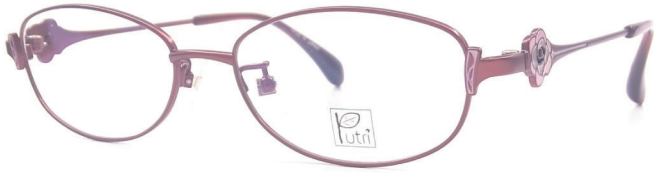

C-3 Black / Mint green

C-2 Wine red / Rose

C-4 Dark violet / lavender

EP-832

SIZE: 52□16-135 31.0

F: Titanium T: Titanium

00280

C-1 ブラウン / イロ- / パ-ルガ-リン