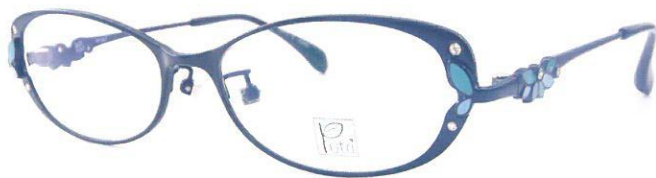

EP-807

SIZE: 52□16-135 31.0

F: Titanium T: Titanium Decoration: Cubic Zirconia

00290