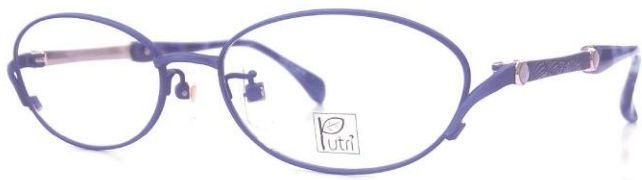

EP-858

SIZE: 52□16-135 30.0

F: Titanium T: Titanium / Acetate

00300

C-1 アッシュローズ / アンティークゴールド / ブラウン

C-3 アンティークブルー / アンティークゴールド / ネイビー

C-2 アンティークレッド / アンティークゴールド / ワイン

C-4 アンティークパール / アンティークゴールド / パール

EP-859

SIZE: 48□16-135 33.0